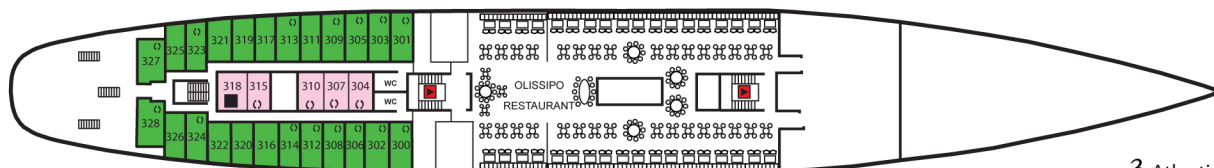

8 Observation Deck

7 Navigators Deck

6 Promenade Deck

5 Calypso Deck

4 Mediterranean Deck

3 Atlantic Deck

2 Pacific Deck

1 Aegean Deck

Кар.	Палуба	Описание
11	Navigators	Suites с балконом (до 3 персон)
10	Navigators, Mediterranean	Полулюкс Suites (до 3 персон)
9	Promenade	Superior Люкс (до 2 персон)
8	Navigators, Promenade	Полулюкс (до 4 персон)
7	Pacific	Superior внешняя каюта (до 2 персон)
6	Mediterranean	Special внешняя каюта (до 3 персон)
5	Mediterranean	Special Single внутренняя каюта
4	Atlantic, Pacific	Стандартная внешняя Каюта (до 2 персон)
3	Navigators	Внешняя каюта с огранич обзором (до 2 персон)
2	Navigators, Promenade, Mediterranean, Atlantic	Стандартная Внутренняя (до 4 персон)
1	Pacific, Aegean	Внутренняя Каюта (до 4 персон)

- ▲ Triples
- Quads
- ♥ Double Bed
- Convertible (Twin beds or Double bed)
- ▬ Single Bed
- ^ Single with upper berth
- + 1 Sofa Bed
- ⊗ Reduced View
- Lift