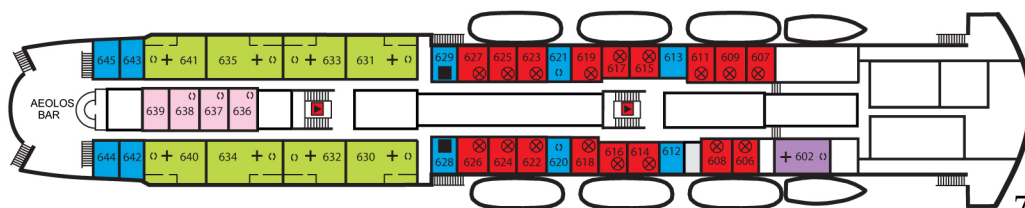

8 Observation Deck

7 Navigators Deck

6 Promenade Deck

5 Calypso Deck

4 Mediterranean Deck

3 Atlantic Deck

2 Pacific Deck

1 Aegean Deck

Кар.	Палуба	Описание
11	Navigators	Suites с балконом (до 3 персон)
10	Navigators, Mediterranean	Полулюкс Suites (до 3 персон)
9	Promenade	Superior Люкс (до 2 персон)
8	Navigators, Promenade	Полулюкс (до 4 персон)
7	Pacific	Superior внешняя каюта (до 2 персон)
6	Mediterranean	Special внешняя каюта (до 3 персон)
5	Mediterranean	Special Single внутренняя каюта
4	Atlantic, Pacific	Стандартная внешняя Каюта (до 2 персон)
3	Navigators	Внешняя каюта с огранич обзором (до 2 персон)
2	Navigators, Promenade, Mediterranean, Atlantic	Стандартная Внутренняя (до 4 персон)
1	Pacific, Aegean	Внутренняя Каюта (до 4 персон)

- ▲ Triples
- Quads
- ♥ Double Bed
- Convertible (Twin beds or Double bed)
- ▬ Single Bed
- ^ Single with upper berth
- + 1 Sofa Bed
- ⊗ Reduced View
- Lift