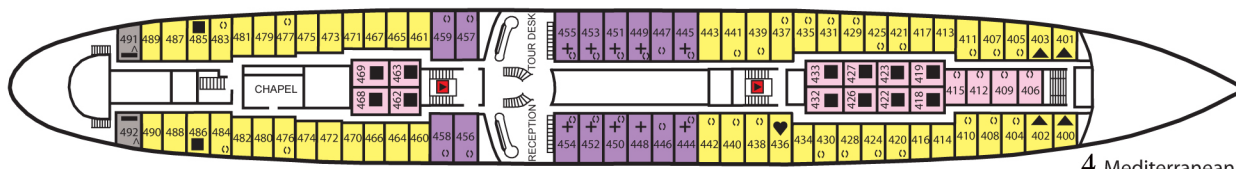

8 Observation Deck

7 Navigators Deck

6 Promenade Deck

5 Calypso Deck

4 Mediterranean Deck

3 Atlantic Deck

2 Pacific Deck

1 Aegean Deck

Кар.	Палуба	Описание
11	Navigators	Suites с балконом (до 3 персон)
10	Navigators, Mediterranean	Полулюкс Suites (до 3 персон)
9	Promenade	Superior Люкс (до 2 персон)
8	Navigators, Promenade	Полулюкс (до 4 персон)
7	Pacific	Superior внешняя каюта (до 2 персон)
6	Mediterranean	Special внешняя каюта (до 3 персон)
5	Mediterranean	Special Single внутренняя каюта
4	Atlantic, Pacific	Стандартная внешняя Каюта (до 2 персон)
3	Navigators	Внешняя каюта с огранич обзором (до 2 персон)
2	Navigators, Promenade, Mediterranean, Atlantic	Стандартная Внутренняя (до 4 персон)
1	Pacific, Aegean	Внутренняя Каюта (до 4 персон)

- ▲ Triples
- Quads
- ♥ Double Bed
- Convertible (Twin beds or Double bed)
- ▬ Single Bed
- ^ Single with upper berth
- + 1 Sofa Bed
- ⊗ Reduced View
- Lift