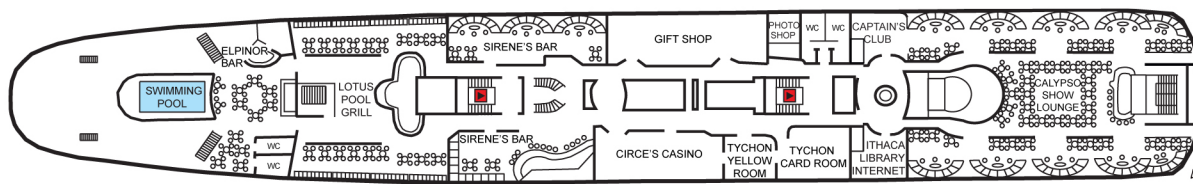

8 Observation Deck

7 Navigators Deck

6 Promenade Deck

5 Calypso Deck

4 Mediterranean Deck

3 Atlantic Deck

2 Pacific Deck

1 Aegean Deck

Кар.	Палуба	Описание
11	Navigators	Suites с балконом (до 3 персон)
10	Navigators, Mediterranean	Полулюкс Suites (до 3 персон)
9	Promenade	Superior Люкс (до 2 персон)
8	Navigators, Promenade	Полулюкс (до 4 персон)
7	Pacific	Superior внешняя каюта (до 2 персон)
6	Mediterranean	Special внешняя каюта (до 3 персон)
5	Mediterranean	Special Single внутренняя каюта
4	Atlantic, Pacific	Стандартная внешняя Каюта (до 2 персон)
3	Navigators	Внешняя каюта с огранич обзором (до 2 персон)
2	Navigators, Promenade, Mediterranean, Atlantic	Стандартная Внутренняя (до 4 персон)
1	Pacific, Aegean	Внутренняя Каюта (до 4 персон)

- ▲ Triples
- Quads
- ♥ Double Bed
- Convertible (Twin beds or Double bed)
- ▬ Single Bed
- ^ Single with upper berth
- + 1 Sofa Bed
- ⊗ Reduced View
- Lift