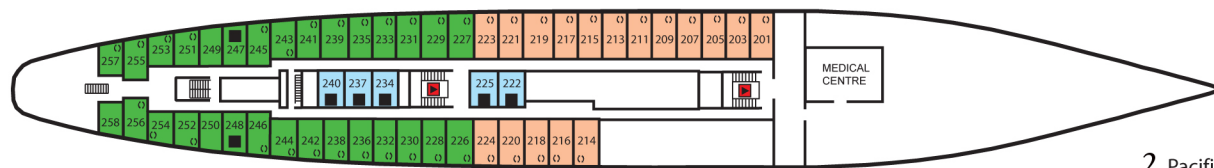

8 Observation Deck

7 Navigators Deck

6 Promenade Deck

5 Calypso Deck

4 Mediterranean Deck

3 Atlantic Deck

2 Pacific Deck

1 Aegean Deck

Кар.	Палуба	Описание
11	Navigators	Suites с балконом (до 3 персон)
10	Navigators, Mediterranean	Полулюкс Suites (до 3 персон)
9	Promenade	Superior Люкс (до 2 персон)
8	Navigators, Promenade	Полулюкс (до 4 персон)
7	Pacific	Superior внешняя каюта (до 2 персон)
6	Mediterranean	Special внешняя каюта (до 3 персон)
5	Mediterranean	Special Single внутренняя каюта
4	Atlantic, Pacific	Стандартная внешняя Каюта (до 2 персон)
3	Navigators	Внешняя каюта с огранич обзором (до 2 персон)
2	Navigators, Promenade, Mediterranean, Atlantic	Стандартная Внутренняя (до 4 персон)
1	Pacific, Aegean	Внутренняя Каюта (до 4 персон)

- ▲ Triples
- Quads
- ♥ Double Bed
- Convertible (Twin beds or Double bed)
- ▬ Single Bed
- ^ Single with upper berth
- + 1 Sofa Bed
- ⊗ Reduced View
- Lift